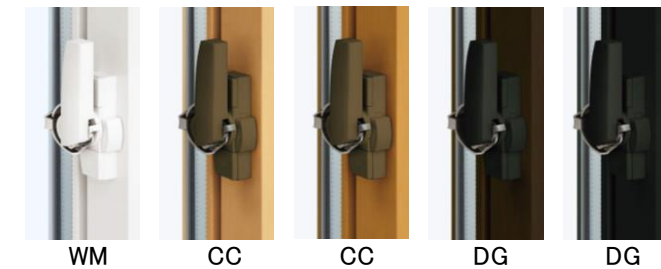

- 日射遮蔽型 (遮熱タイプ) (透明・型/すり)

ガラスカラー

反射	透過
<input type="checkbox"/> ブルー	<input type="checkbox"/>

- アルゴンガス 入 無

内観色/部品色

- ホワイト クリア ナチュラル ダーク ブラック ブラウン

戸先錠・クレセント

※木目仕様の場合、引違い窓はクレセント仕様のみ戸先錠仕様の設定はありません。

カラーバリエーション

※窓種によって色設定が異なる場合があります。詳しくはカタログでご確認ください。

外観色	ブラウン	プラチナステン	ブラック	ホワイト	ブラック	チーク	ブラックウォールナット
内観色	ホワイト	クリア	ナチュラル	ダークブラウン	ホワイト	ブラック	ホワイト

換気框(上框別体型)

窓を閉めたままで換気ができる換気框

開閉はツマミをスライドさせる簡単操作

換気框 フィルター フィルターカバー