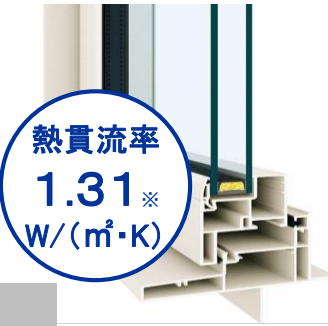

■基本性能 ※一部窓種を除きます。

耐風圧性能	:S-3
気密性能	:A-4
水密性能	:W-4
遮音性能	:住宅性能表示 音環境 透過損失等級(外壁開口部)等級3 ※試験結果による(3mm+A16+3mm複層ガラス使用時)。

樹脂窓

- 樹脂スペーサー仕様
- アルミスペーサー仕様

ガラス

- 日射遮蔽型/日射取得型 (断熱タイプ) (透明・型/すり)

ガラスカラー

反射	透過
<input type="checkbox"/> ニュートラル	<input type="checkbox"/>
反射	透過
<input type="checkbox"/> ブルー	<input type="checkbox"/>
反射	透過
<input type="checkbox"/> ブロンズ	<input type="checkbox"/>

- 日射遮蔽型 (遮熱タイプ) (透明・型/すり)

ガラスカラー

反射	透過
<input type="checkbox"/> ブルー	<input type="checkbox"/>

- アルゴンガス 入 無

内観色/部品色

- ホワイト クリア ナチュラル ダーク ブラック ブラウン

戸先錠・クレセント

※木目仕様の場合、引違い窓はクレセント仕様のみ戸先錠仕様の設定はありません。