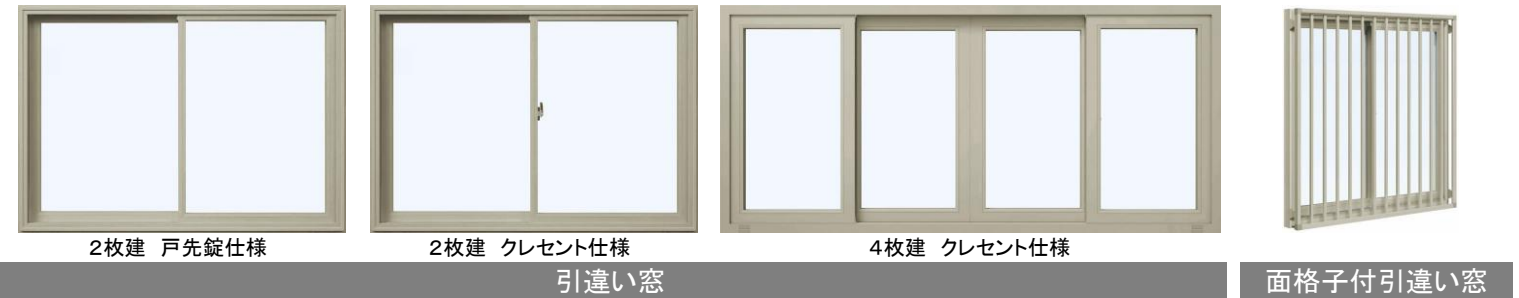

- 日射遮蔽型 (遮熱タイプ) (透明・型/すり)

ガラスカラー

反射	透過
<input type="checkbox"/> ブルー	<input type="checkbox"/>

- アルゴンガス 入 無

内観色/部品色

- ホワイト クリア ナチュラル ダーク ブラック ブラウン

戸先錠・クレセント

※木目仕様の場合、引違い窓はクレセント仕様のみ戸先錠仕様の設定はありません。

カラーバリエーション

※窓種によって色設定が異なる場合があります。詳しくはカタログでご確認ください。

外観色	ブラウン	プラチナステン	ブラック	ホワイト	ブラック	チーク	ブラックウォールナット
内観色	ホワイト	クリア	ナチュラル	ダークブラウン	ホワイト	ブラック	ホワイト

換気框(上框別体型)

窓を閉めたままで換気ができる換気框

開閉はツマミをスライドさせる簡単操作

換気框 フィルター フィルターカバー