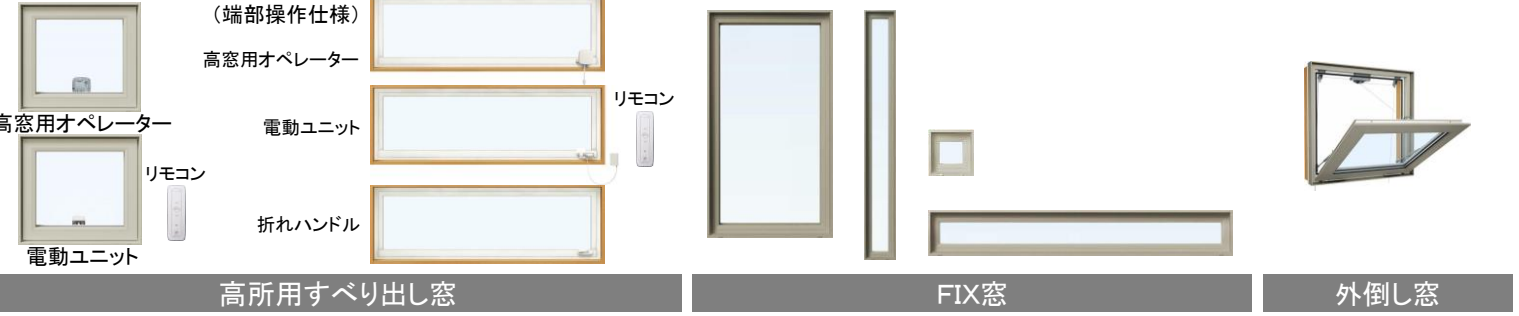

- 日射遮蔽型 (遮熱タイプ) (透明・型/すり)

ガラスカラー

反射	透過
<input type="checkbox"/> ブルー	<input type="checkbox"/>

- アルゴンガス 入 無

内観色/部品色

- ホワイト クリア ナチュラル ダーク ブラック ブラウン

戸先錠・クレセント

※木目仕様の場合、引違い窓はクレセント仕様のみ戸先錠仕様の設定はありません。

カラーバリエーション

※窓種によって色設定が異なる場合があります。詳しくはカタログでご確認ください。

外観色	ブラウン	プラチナステン	ブラック	ホワイト	ブラック	チーク	ブラックウォールナット
内観色	ホワイト	クリア	ナチュラル	ダークブラウン	ホワイト	ブラック	ホワイト

換気框(上框別体型)

窓を閉めたままで換気ができる換気框

開閉はツマミをスライドさせる簡単操作

換気框 フィルター フィルターカバー