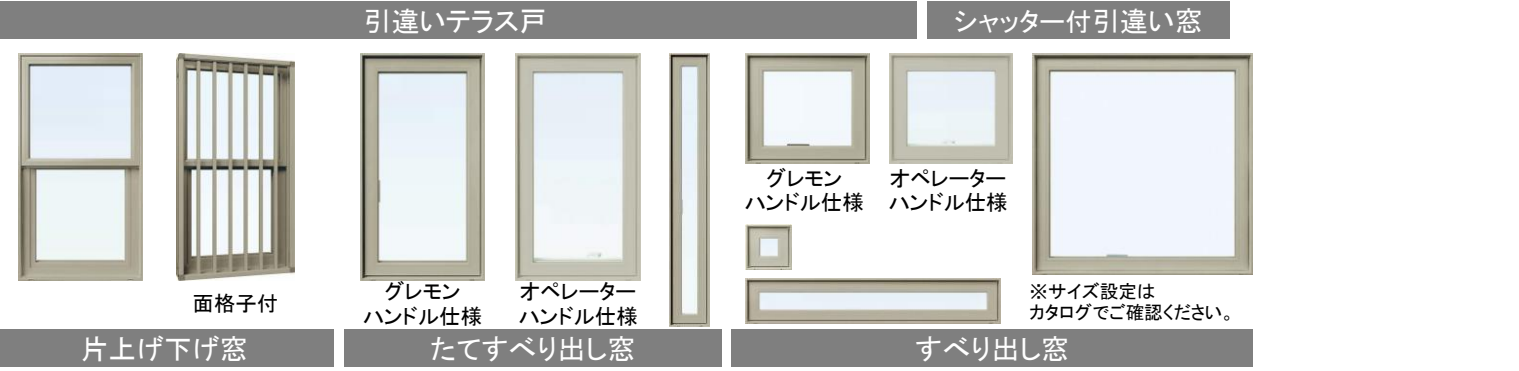

- 日射遮蔽型 (遮熱タイプ) (透明・型/すり)

ガラスカラー

反射	透過
<input type="checkbox"/> ブルー	<input type="checkbox"/>

- アルゴンガス 入 無

内観色/部品色

- ホワイト クリア ナチュラル ダーク ブラック ブラウン

戸先錠・クレセント

※木目仕様の場合、引違い窓はクレセント仕様のみ戸先錠仕様の設定はありません。

カラーバリエーション

※窓種によって色設定が異なる場合があります。詳しくはカタログでご確認ください。

外観色	ブラウン	プラチナステン	ブラック	ホワイト	ブラック	チーク	ブラックウォールナット
内観色	ホワイト	クリア	ナチュラル	ダークブラウン	ホワイト	ブラック	ホワイト

換気框(上框別体型)

窓を閉めたままで換気ができる換気框

開閉はツマミをスライドさせる簡単操作

換気框 フィルター フィルターカバー