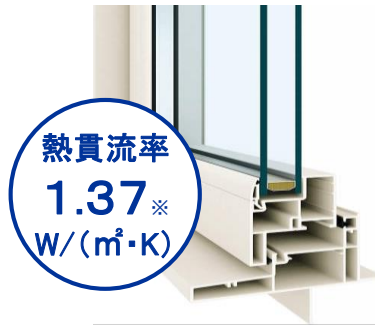

■基本性能 ※一部窓種を除きます。

耐風圧性能	:S-3
気密性能	:A-4
水密性能	:W-4
遮音性能	:住宅性能表示 音環境 透過損失等級(外壁開口部)等級3 ※試験結果による(3mm+A16+3mm複層ガラス使用時)。

樹脂窓

- 樹脂スペーサー仕様
- アルミスペーサー仕様

ガラス

- 日射遮蔽型/日射取得型 (断熱タイプ) (透明・型/すり)

ガラスカラー

反射	透過
<input type="checkbox"/> ニュートラル	<input type="checkbox"/>
反射	透過
<input type="checkbox"/> ブルー	<input type="checkbox"/>
反射	透過
<input type="checkbox"/> ブロンズ	<input type="checkbox"/>

- 日射遮蔽型 (遮熱タイプ) (透明・型/すり)

ガラスカラー

反射	透過
<input type="checkbox"/> ブルー	<input type="checkbox"/>

- アルゴンガス 入 無

内観色/部品色

- ホワイト クリア ナチュラル ダーク ブラック ブラウン

戸先錠・クレセント

※木目仕様の場合、引違い窓はクレセント仕様のみ戸先錠仕様の設定はありません。